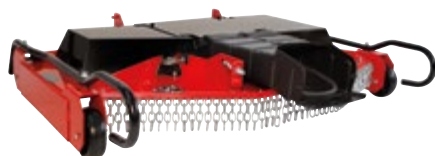

XS0127576

RUW TERREINMAAIDEK VOOR COMFORT EN PREMIUM MODELLEN
Ruw terreinmaaide voor Comfort en Premium modellen

€ 1.889,90

€ 2.286,78