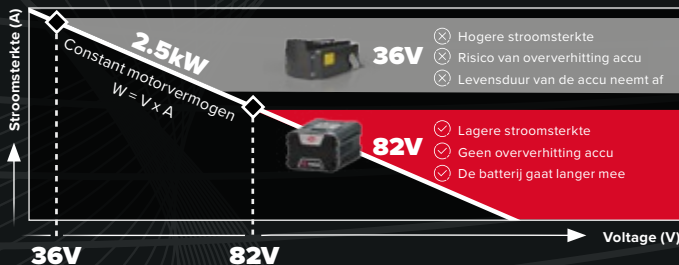

Powered by intelligence

Ontdek het volledige assortiment op:

www.cramertools.com

82V levert meer kracht met minder stroom

82V

82V batterijsysteem voordelen

1 Motorvermogen (W) = Voltage (V) x Stroomsterkte (A)

2 82V batterijen gebruiken minder stroom om hetzelfde vermogen te halen

3 Lagere stroomsterkte = minder warmteontwikkeling + langzamere ontlading
Verhoogde batterij-efficiëntie = langere looptijd van de motor