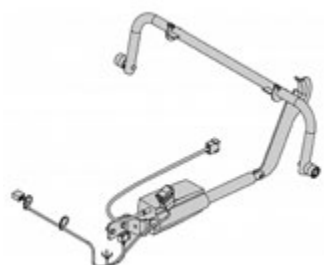

TOEBEHOREN VOOR
SOLO BY AL-KO / AL-KO POWERLINE ZITMAAIERS VANAF 2014

Excl. BTW

Incl. BTW

XS0119602

Modulaire kit elektrisch ledigen (exclusief montagekosten) enkel voor premium zitmaaiers (T16-1056HDV2 – T20-1056HDV2 – T23-125HDV2)