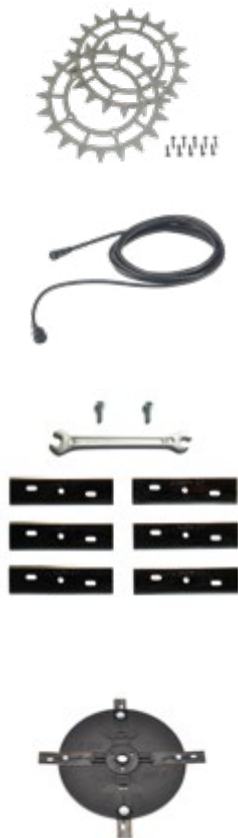

ROBOTMAAIER TOEBEHOREN

Excl. BTW

Incl. BTW