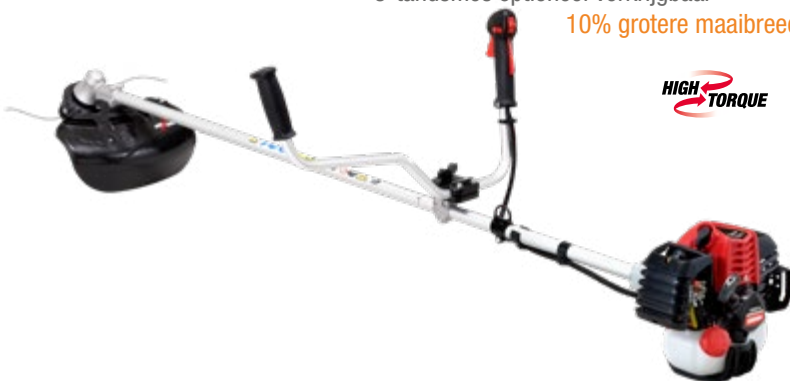

XSIC263TS

Excl. BTW
€ 519,83

Incl. BTW
€ 629,00

Bosmaaier voor tuinaanleggers en gemeenten
Geleverd met SF400 nylonkop
Met revolutionaire "HIGH TORQUE" overbrenging
3-tandsmes optioneel verkrijgbaar
10% grotere maaibreedte.