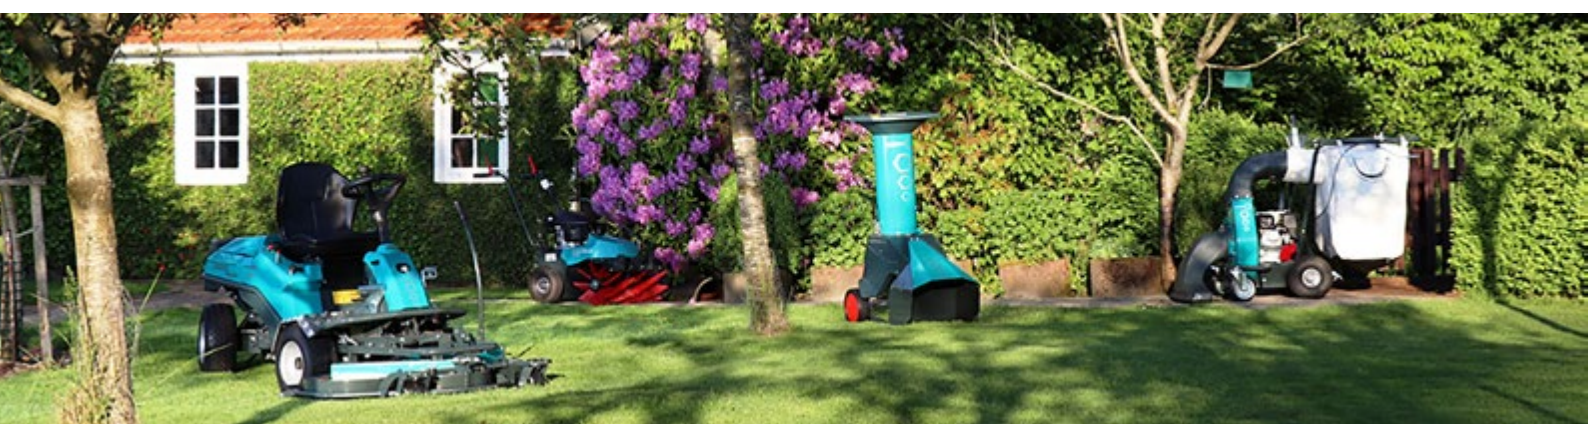

Van de landbouwmachines naar professionele tuinmachines:

Begin 1945 nam de productie van landbouwmachines, zoals hooiblazers, hakselaars en aardappelmachines enorm toe. Onze actuele bedrijfsactiviteit nam toe vanaf eind jaren '70 uit de ontwikkeling van de hakselaarstechniek voor zowel de land- als tuinbouw met als voornaamste kenmerken: robuust, lange levensduur en hoge bedrijfszekerheid in combinatie met weinig onderhoud.

Duitse kwaliteit:

Met de nieuwste technologie produceren we voor de vakhandel en eindgebruiker gewenste topkwaliteit "Made in Germany". Zo worden de staalplaten met precisie gesneden op een volledig geautomatiseerd lasersnijsysteem. Een poedercoating zorgt voor een optimale rand en bescherming tegen corrosie. Door de modernste en milieuvriendelijke technologie van Remarc zijn alle motoren van de verschillende modellen zo stil en energiezuinig. Remarc zet in op innovatie sinds de eerst ontwikkelde windmolenlagers van 185 jaar geleden.

Cramer wordt Remarc:

Waarom hebben we besloten om de naam te veranderen? Want met de nieuwe naam introduceren we op de markt een synoniem voor topkwaliteit. Alle Remarc-producten worden gekenmerkt door zijn hoge duurzaamheid, absolute robuustheid, kwaliteit en brede inzetbaarheid. "Made in Germany" is het synoniem voor Remarc