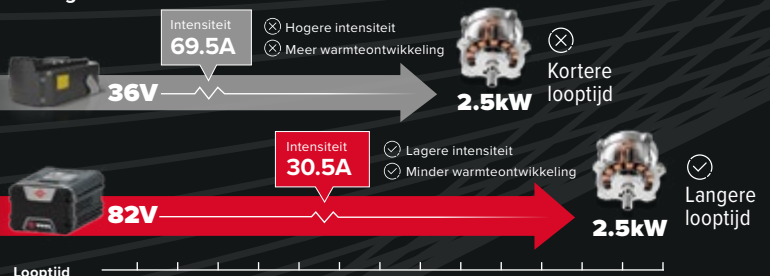

Powered by intelligence

Ontdek het volledige assortiment op:

www.cramertools.com

82V levert meer kracht met minder stroom

82V

82V batterijsysteem voordelen

1 Motorvermogen (W) = Voltage (V) x Stroomsterkte (A)

2 82V batterijen gebruiken minder stroom om hetzelfde vermogen te halen

3 Lagere stroomsterkte = minder warmteontwikkeling + langzamere ontlading
Verhoogde batterij-efficiëntie = langere looptijd van de motor

Opvangen / mulchen / zijuitworp.

Geleverd zonder batterij en lader.

Batterijen en laders optioneel verkrijgbaar.

IPX4

Motor	Borstelloos
Vermogen	2,5 kW
Voltage	82 V
Aangedreven	Ja
Maaibreedte	46 cm
Maaihogte	25 - 80 mm
Maaihogte instel.	Centraal, 7 standen
Opvangzak/ - bak	Opvangzak met stofbescherming: 55 liter
Mulching	Ja
Duwboom	Instelbaar in 3 standen
Rijsnelheid	2,16 km/u - 5,4 km/u