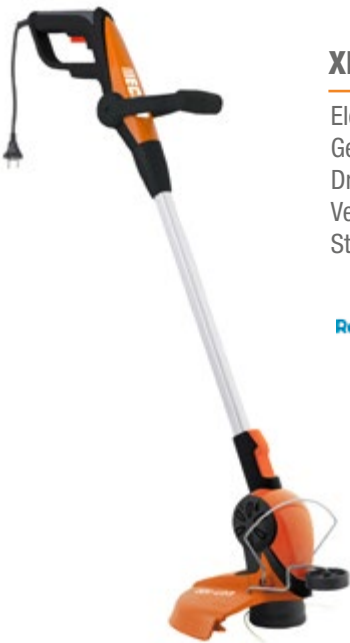

€ 407,44

€ 493,00

XECHBC-KIT

Snoeizaagblad met snoeiketring
2,3 kg - Zaagblad 25 cm - voor PPF-236ES

€ 147,93

€ 179,00

XECEGT350

Elektrische gazontrimmer
Geleverd met 2-draads nylonkop
Draaibaar handvat - Telescopische duwboom
Verstelbare kop 180° - Beschermingsbeugel

Excl. BTW
€ 90,08

Incl. BTW
€ 109,00

Vermogen	350 W
Voltage	230 V
Maaibreedte	25 cm
Gewicht	2,1 kg
Cassette	EC13005035

XECEGT520

Elektrische gazontrimmer
Geleverd met 2-draads nylonkop
Draaibaar handvat - Telescopische duwboom
Verstelbare kop 180° - Beschermingsbeugel
Steenwiel