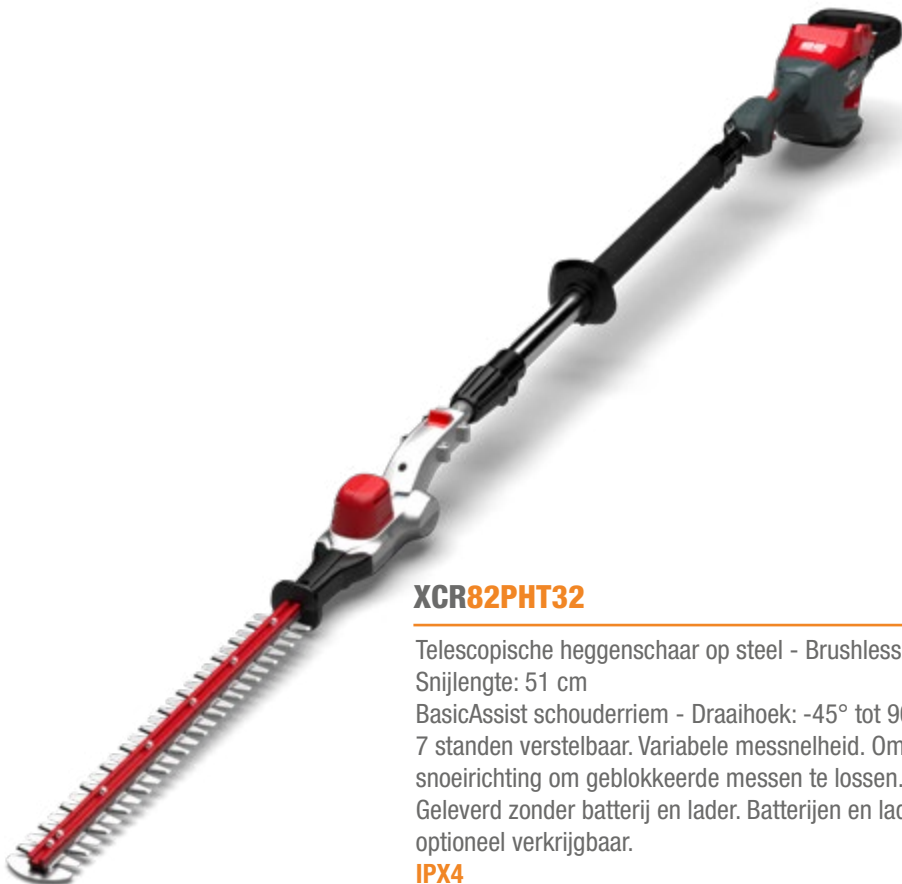

XCR82PHT32

NEW

Excl. BTW
€ 437,98

Incl. BTW
€ 529,95

Telescopische heggenschaar op steel - Brushless motor -
Snijlengte: 51 cm
BasicAssist schouderriem - Draaihoek: -45° tot 90°, in
7 standen verstelbaar. Variabele messnelheid. Omkeerbare
snoeirichting om geblokkeerde messen te lossen.
Geleverd zonder batterij en lader. Batterijen en laders
optioneel verkrijgbaar.

IPX4

Voltage	82 V
Totale lengte	2,5 m - 3,2 m
Effectieve snijlengte	51 cm
Capaciteit	Slag/snijdikte: 38 mm / 30 mm
Snelheid	4.300 sneden/min