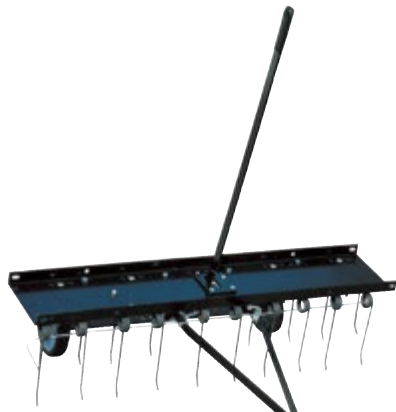

XBITA100

Gazonverluchter / -ontmosser
Met steunwielen
Hendelbediening vanop zitmaaier

Excl. BTW € 123,14   Incl. BTW € 149,00

Werkbreedte	100 cm
Stalen veerhaken	20