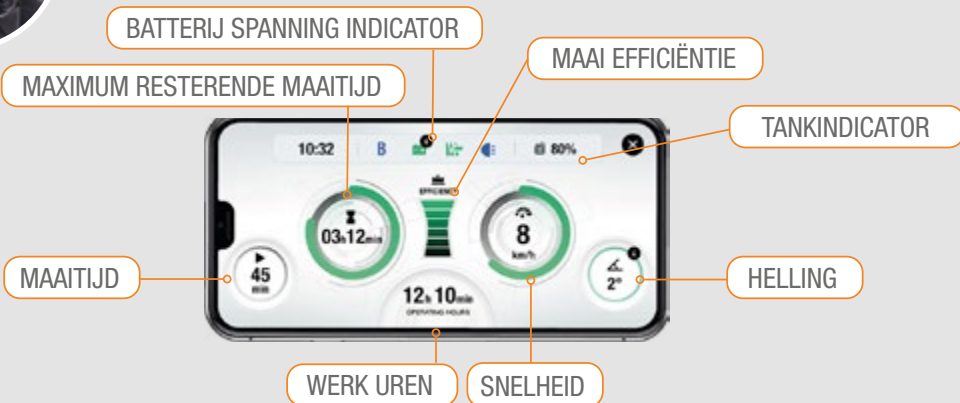

USB-OPLAADSTEKKER INBEGREPEN
MET GENTEGREERDE
STOF- EN REGENBESCHERMING

SMART COCKPIT

XAL18-1112HDS**NEW**Excl. BTW
€ 2.726,45Incl. BTW*
€ 3.299,00

123015 - Zitmaaier T18-111.2 HD
Electromagnetische meskoppeling.
Hydrostaat aandrijving met voetbediening.
Mulchfunctie standaard via maaidek afsluiting.