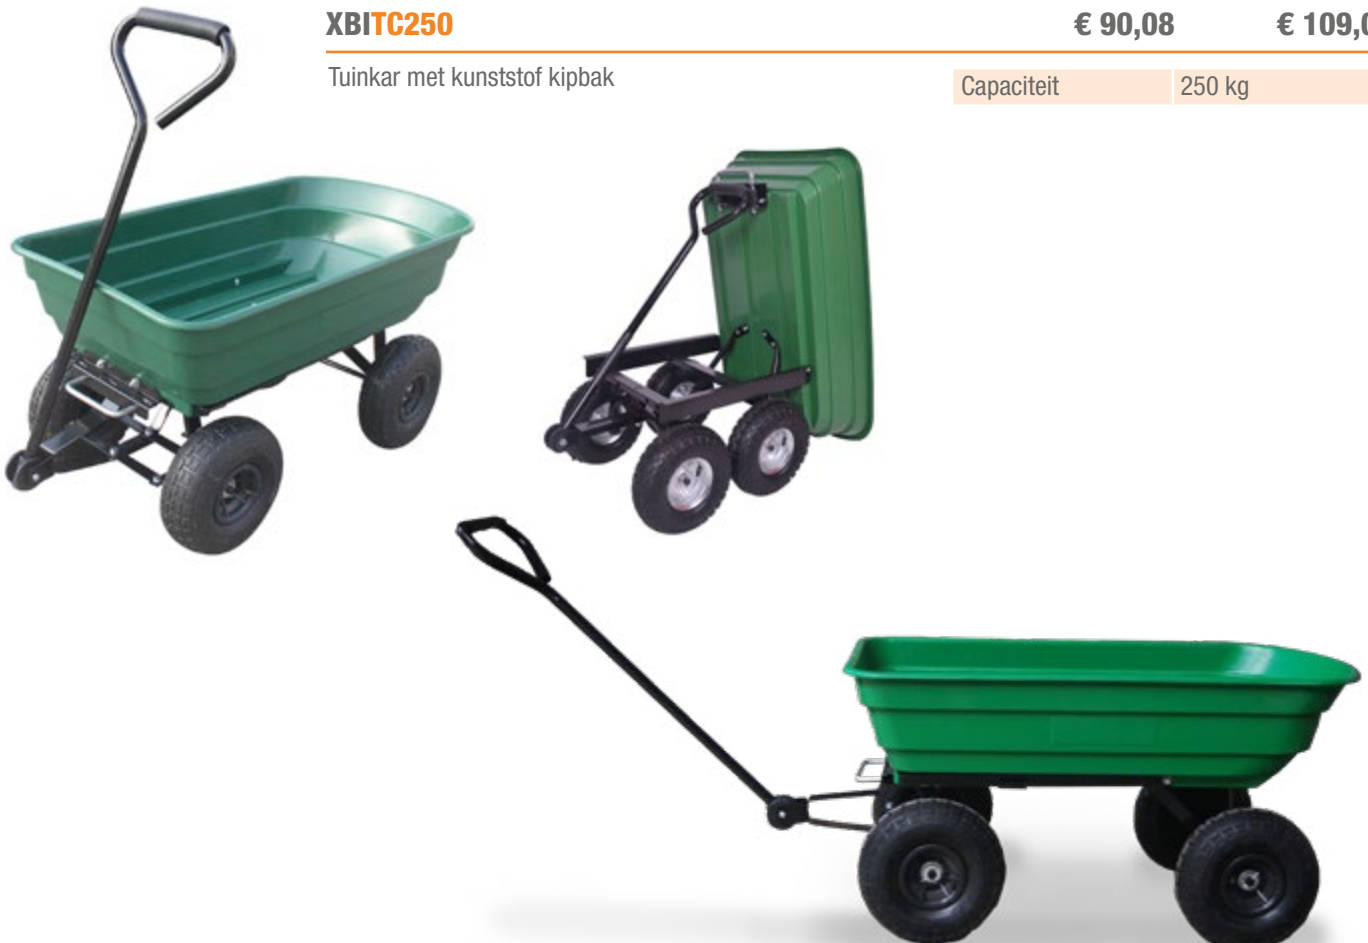

Werkbreedte	107 cm
Diameter borstel	25,4 cm
Wielen	12"
Opvangzak/ -bak	370 liter

TUINKAR MET KUNSTOF KIPBAK

XBITC250

Excl. BTW
€ 90,08

Incl. BTW
€ 109,00

Tuinkar met kunststof kipbak

Capaciteit	250 kg
------------	--------