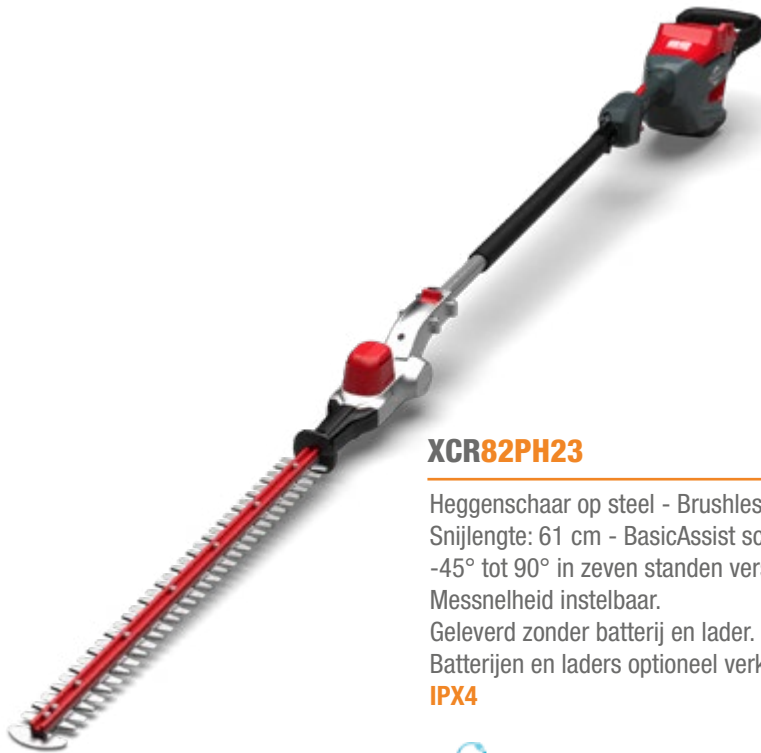

Voltage	82 V
Effectieve snijlengte	62 cm
Draaibaar handvat	+/- 90°
Capaciteit	Slag/snijdikte: 40 mm / 30 mm
Gewicht	3,7 kg
Snelheid	2.800-3.200-4.000- snedes/min

XCR82HD75

Heggenchaar - Brushless motor - Draaibaar handvat - Magnesium drijfwerk.
Geleverd zonder batterij en lader.
Batterijen en laders optioneel verkrijgbaar.

IPX4

 Excl. BTW
€ 429,71

 Incl. BTW
€ 519,95

Voltage	82 V
Effectieve snijlengte	75 cm
Draaibaar handvat	+/- 90°
Capaciteit	Slag/snijdikte: 40 mm / 30 mm
Gewicht	4,1 kg
Snelheid	2.800-3.200-4.000- snedes/min

82V

**XCR82PH23****NEW**Excl. BTW
€ 351,20Incl. BTW
€ 424,95

Heggenschaar op steel - Brushless motor -
Snijlengte: 61 cm - BasicAssist schouderriem - Draaihoek:
-45° tot 90° in zeven standen verstelbaar.
Messnelheid instelbaar.
Geleverd zonder batterij en lader.
Batterijen en laders optioneel verkrijgbaar.