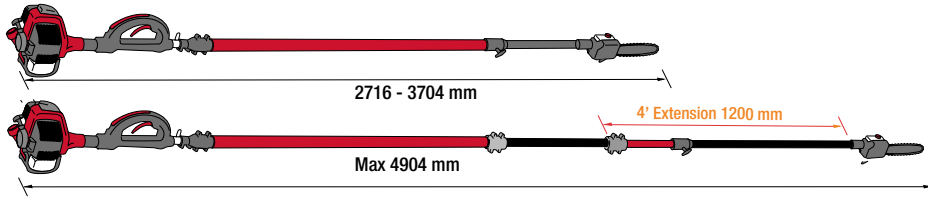

HOOGSNOEIER/SNOEIZAAG OP STEEL **shindaiwa**

XSIPT262S

Excl. BTW
€ 734,71

Incl. BTW
€ 889,00

Krachtige,
telescopische hoogsnoeier.

Cilinderinhoud	25 cc
Vermogen	1,0 kW / 1,4 pk
Start-assist	Soft Start
Ref. zaagketting	ECX2222000110
Zaagketting steek	3/8 inch - 91VXL44E
Ref. zaagblad	ECX122000330
Zaagblad lengte	30 cm
Zaagblad groef	0,050 inch - 1,3 mm
Totale lengte zonder toebehoren	272 cm - 370 cm
Gewicht	7,7 kg